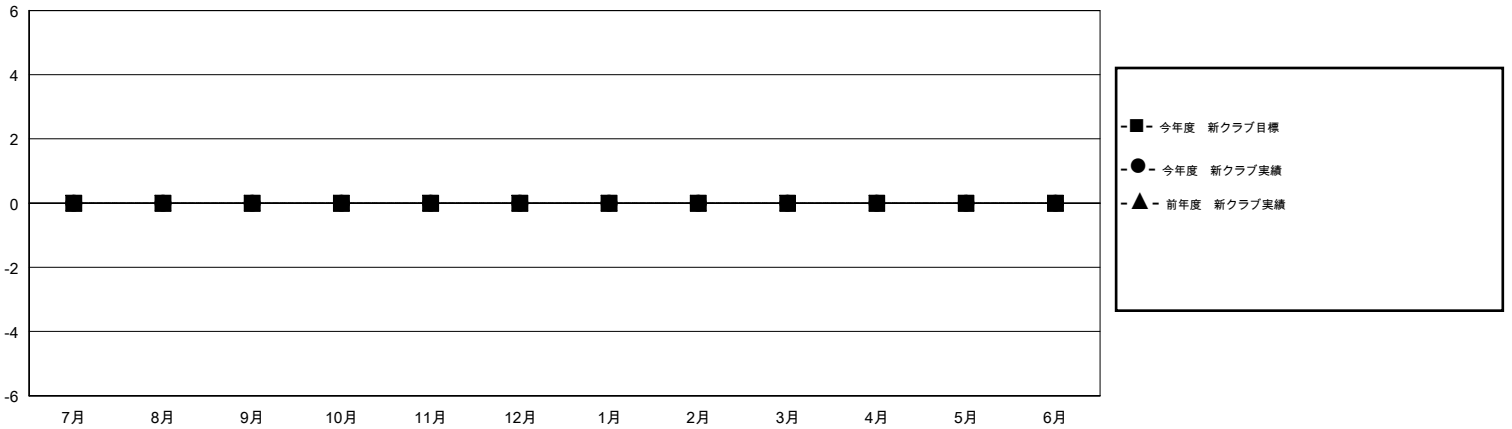

MONTHLY MEMBERSHIP PROGRESS REPORT

District 334 C

Results as of: 4/30/2016

GMT: Masayoshi Maruyama

地域 JAPAN

GMT会則地域 5-Jap

クラブ				
結果: 2015-2016				
四半期	新クラブ目標	新クラブ	解散クラブ	純増/減
7月/8月/9月	0	0	0	0
10月/11月/12月	0	0	0	0
1月/2月/3月	0	0	0	0
4月/5月/6月	0	0	0	0

名				
結果: 2015-2016				
四半期	新会員目標	チャーターメン バー/新会員	退会者	純増/減
7月/8月/9月	0	87	53	34
10月/11月/12月	0	48	67	-19
1月/2月/3月	0	65	55	10
4月/5月/6月	0	21	23	-2

新クラブ目標及び実績累計

会員目標及び実績累計

解散クラブ: 0	66 CLUBS OF 80 一名以上の新会員を登録	男女別
		男性 2,984 (78.40%)
		女性 822 (21.60%)
退会者	健康診断データはこちら	家族会員 1,512
物故会員 30		世帯主 723
クラブ解散 0		世帯主以外 789
その他 168		
合計 198		