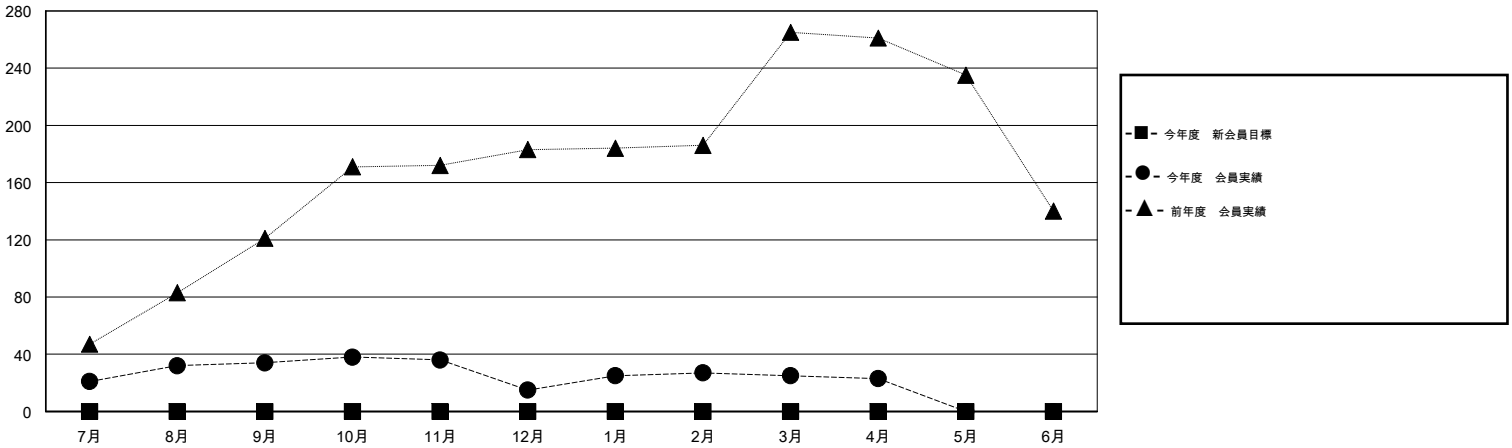

MONTHLY MEMBERSHIP PROGRESS REPORT

District 334 C

Results as of: 4/30/2016

GMT: Masayoshi Maruyama

地域 JAPAN

GMT会則地域 5-Jap

クラブ				
結果: 2015-2016				
四半期	新クラブ目標	新クラブ	解散クラブ	純増/減
7月/8月/9月	0	0	0	0
10月/11月/12月	0	0	0	0
1月/2月/3月	0	0	0	0
4月/5月/6月	0	0	0	0

名				
結果: 2015-2016				
四半期	新会員目標	チャーターメン バー/新会員	退会者	純増/減
7月/8月/9月	0	87	53	34
10月/11月/12月	0	48	67	-19
1月/2月/3月	0	65	55	10
4月/5月/6月	0	21	23	-2

新クラブ目標及び実績累計

会員目標及び実績累計

解散クラブ: 0	66 CLUBS OF 80 一名以上の新会員を登録	男女別
		男性 2,984 (78.40%)
		女性 822 (21.60%)
退会者	健康診断データはこちら	家族会員 1,512
物故会員 30		世帯主 723
クラブ解散 0		世帯主以外 789
その他 168		
合計 198		